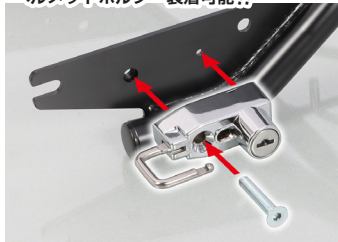

K・TOUR

グロム (JC92)

**グロム(JC92)用
リアキャリアー リリース!!**

アルミDRYスタイルカバー
Vol.15-2 掲載

最大積載量 約 9.0kg!!

市販リアボックス装着を前提とした設計! 利便性、実用性アップ!! 左右のプレート部には、ヘルメットホルダーの取付が可能です。

リアキャリアー+フェンダーレスKIT

市販リアボックス装着

リアキャリアー

商品コード	税込価格	JANコード
80-539-14520	¥24,200 (本体価格 ¥22,000)	4 990852 123797
<p>● K・TOUR ブランド ● ボルトオン ● スチール製ブラック塗装 ● メインパイプ: φ 22.2 ● 最大積載量: 約 9.0kg 以下 ● 荷かけフック: 4ヶ所 ● 市販リアボックス装着可 (ボックス容量30Lまで) ● ヘルメットロック type 2 (下記参照) 左右装着可 ● 取付ボルト、カラー付属</p>		
適合	グロム (JC92 全車種)	

* グラブバー (80-653-14520 ¥8,580 税込)、ヘルメットホルダー (80-564-14520 ¥3,520 税込) との併用不可

ヘルメットホルダー装着可能!!

マフラー側にも装着可能!

OPTION

ヘルメットロック type2

ブラック (左): 503-0600100
税込価格: ¥2,640
本体価格: ¥2,400
JANコード: 4990852081141

メッキ (右): 503-0600110
税込価格: ¥2,640
本体価格: ¥2,400
JANコード: 4990852081158