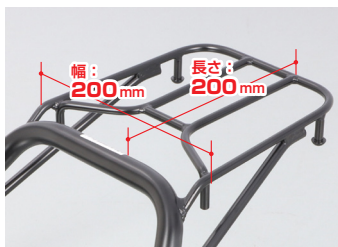

K・TOUR

グロム (JC92)

**グロム(JC92)用
リアキャリアー リリース!!**

アルミDRYスタイルカバー
Vol.15-2 掲載

最大積載量 約 9.0kg!!

市販リアボックス装着を前提とした設計! 利便性、実用性アップ!! 左右のプレート部には、ヘルメットホルダーの取付が可能です。

リアキャリアー+フェンダーレスKIT

市販リアボックス装着

リアキャリアー

商品コード	税込価格	JANコード
80-539-14520	¥24,200 (本体価格 ¥22,000)	4 990852 123797
<p>● K・TOUR ブランド ● ボルトオン ● スチール製ブラック塗装 ● メインパイプ: φ 22.2 ● 最大積載量: 約 9.0kg 以下 ● 荷かけフック: 4ヶ所 ● 市販リアボックス装着可 (ボックス容量30Lまで) ● ヘルメットロック type 2 (下記参照) 左右装着可 ● 取付ボルト、カラー付属</p>		
適合	グロム (JC92 全車種)	

* グラブバー (80-653-14520 ¥8,580 税込)、ヘルメットホルダー (80-564-14520 ¥3,520 税込) との併用不可

ヘルメットホルダー装着可能!!

マフラー側にも装着可能!

OPTION

ヘルメットロック type2

ブラック (左): 503-0600100
税込価格: ¥2,640
本体価格: ¥2,400
JANコード: 4990852081141

メッキ (右): 503-0600110
税込価格: ¥2,640
本体価格: ¥2,400
JANコード: 4990852081158